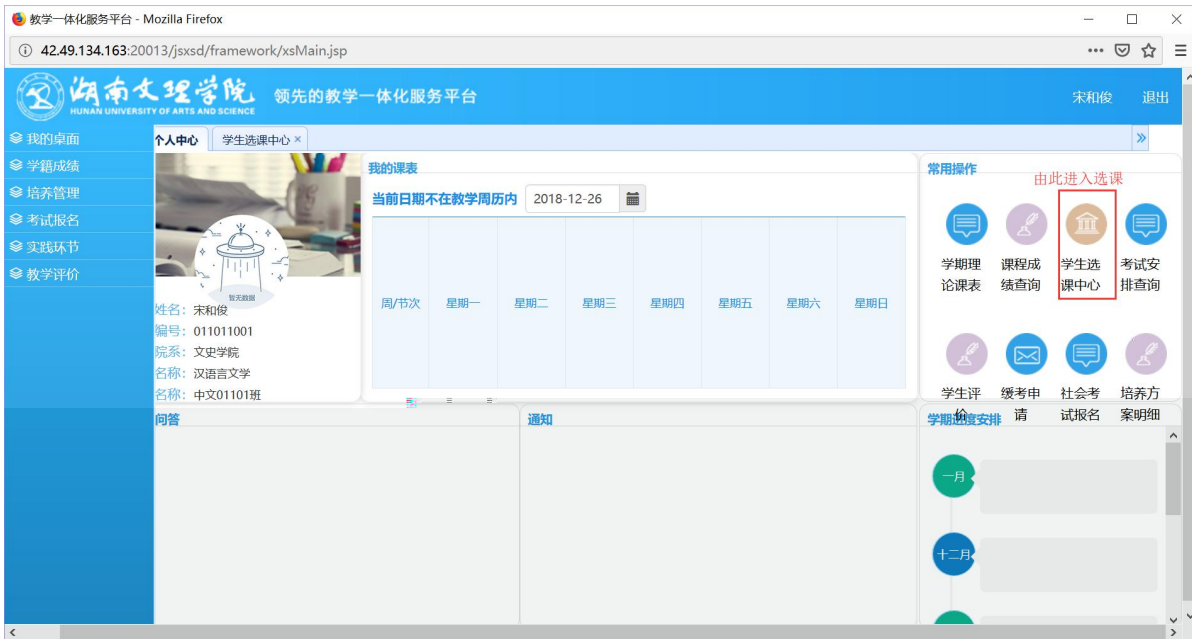

浏览器地址栏: 172.26.0.187/jsxsd/

湖南文理学院 教学一体化服务平台
HUNAN UNIVERSITY OF ARTS AND SCIENCE

领先的数字一体化平台

用户登录

请输入账号

请输入密码

忘记密码

登录

温馨提示: 推荐使用IE9以上浏览器以及360极速模式。

Copyright © 2017 湖南蓝盾科技发展有限公司 (R4.4)

选课学分情况

公选课选课

本学期选课学分/门数要求及已选情况							
	最高总学分	专业内跨年级选课(控制)		跨专业选课(控制)		校公共选修课选课(控制)	
		学分	门数	学分	门数	学分	门数
设置(控制)要求	不控制	不控制	不控制	不控制	不控制	2	1
已选统计	20.0	0.0	0	0.0	0	0.0	0